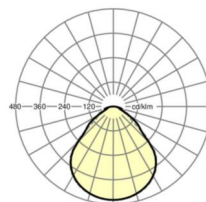

CARACTÉRISTIQUES

Numéro de commande	65714066175
Numéro EAN	4020863479146
Tarif des douanes	94051190
Marque de certification	IP 20, Classe d'isolation I, PTE 65°<3000, F, Intérieur, CE
Degré de résistance aux chocs IK	IK03
Température ambiante	ta 25°C
Propriétés particulières	Prêt pour l'IdO
Durée de la garantie	5 Années
Programmes d'aide de l'État	BEG - subvention fédérale pour les bâtiments performants (valable uniquement pour l'Allemagne)

ÉLECTROTECHNIQUE

Ballast	Pilote électronique DALI (1 pièce)
Light Control	netlife flex55
Puissance du système	37W
Tension secteur	230V/50Hz
Disjoncteur (courant de appel)	13 unités/B10, 24 unités/B16, 25 unités/C10, 40 unités/C16
Classe de efficacité énergétique/Source de lumière	C

ÉCLAIRAGISME

Équipement	LED, Rendu des couleurs/Température de couleur CRI ≥ 80 / 4000K
Tolérance de localisation chromatique (MacAdam)	3SDCM
Groupe de risque photobiologique (Luminaire)	RG0
Flux lumineux nominal	5283lm
Longévité des sources LED	100000h L80/B10 (Tq 25°C), 50000h L90/B50 (Tq 25°C)
Efficacité lumineuse du luminaire	141lm/W
UGR trans./long.	18.5 / 18.7

LIEN PROFOND

<https://www.regiolux.de/fr/article/65714066175>