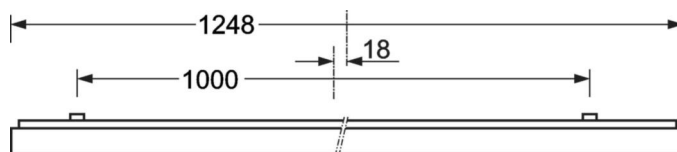

Luminaire en saillie - Diffuseur micro-prismatique - à rayonnement direct

Boîtier en tôle d'acier laqué à la poudre, section rectangulaire, système d'étrier à montage rapide Quicklock intégré avec crochets et câble de retenue pour un montage simple et rapide; Couleur du boîtier gris argenté/blanc aluminium RAL 9006; Répartition directe homogène de la lumière, pour l'adéquation aux postes de travail sur écran selon EN 12464-1; anti-éblouissement par diffuseur microprismatique à technique "multicouche" spéciale et film de guidage de flux optimisé; Branchement facile directement sur le dessus du luminaire via un cache de borne. Branchement électrique par bornier de raccordement à 5 pôles avec technique de contacts enfichables.. Un auxiliaire de montage universel AVA-MH est disponible comme accessoire si nécessaire. Luminaire en saillie pour montage au plafond;

## MÉCANIQUE

Couleur du boîtier	gris argenté/blanc aluminium RAL 9006
Cotes (Long.xLarg.xH/DxH)	1248mm x 354mm x 62mm
Poids (net)	6.22kg
Entrée de câble KE (X/Y)	0mm/0mm
Type de montage	Montage individuel en saillie au plafond, Montage en saillie au plafond de la bande lumineuse

## Dimensions

L	1248 mm	Longueur
B	354 mm	Largeur
H	62 mm	Hauteur
A1	1000 mm	Écart de fixation montage individuel
A3	248 mm	Écart de fixation entre les luminaires agencés en bande lumineuse
A4	50 mm	Écart de fixation (largeur)
X	0 mm	Écart entrée de câbles - centre du luminaire sur l'axe X (longitudinal)
Y	0 mm	Écart entrée de câbles - centre du luminaire sur l'axe Y (transversal)