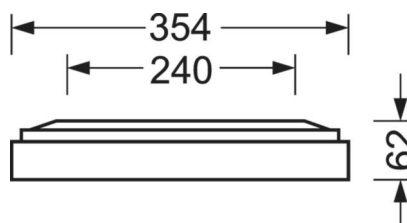

## MÉCANIQUE

Couleur du boîtier	gris argenté/blanc aluminium RAL 9006
Cotes (Long.xLarg.xH/DxH)	1248mm x 354mm x 62mm
Poids (net)	6.22kg
Entrée de câble KE (X/Y)	0mm/0mm
Type de montage	Montage individuel en saillie au plafond, Montage en saillie au plafond de la bande lumineuse

## Dimensions

L	1248 mm	Longueur
B	354 mm	Largeur
H	62 mm	Hauteur
A1	1000 mm	Écart de fixation montage individuel
A3	248 mm	Écart de fixation entre les luminaires agencés en bande lumineuse
A4	50 mm	Écart de fixation (largeur)
X	0 mm	Écart entrée de câbles - centre du luminaire sur l'axe X (longitudinal)
Y	0 mm	Écart entrée de câbles - centre du luminaire sur l'axe Y (transversal)